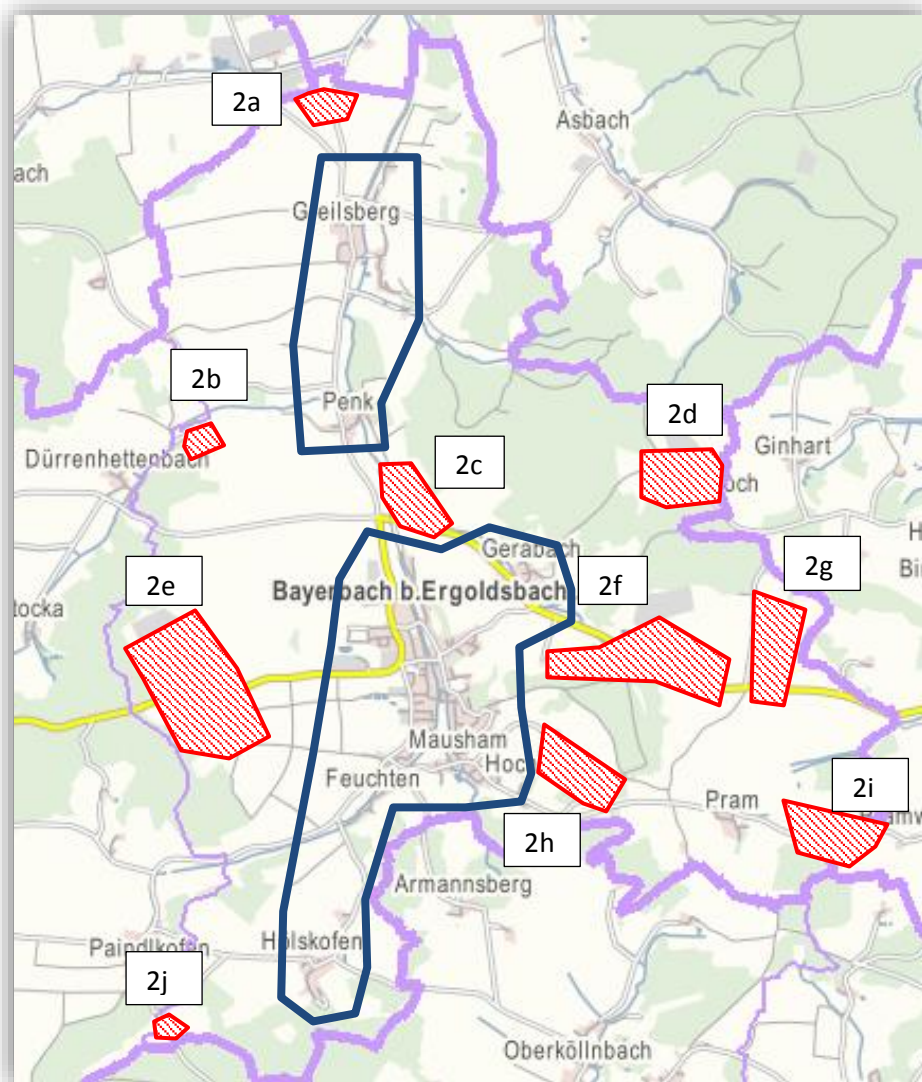

Vorläufiges Erschließungsgebiet, Stand: Bekanntmachung des Auswahlverfahrens im Rahmen der Richtlinie zur Förderung des Aufbaus von Hochgeschwindigkeitsnetzen im Freistaat Bayern (Breitbandrichtlinie – BbR).

30.06.2017 | Gemeinde Bayerbach bei Ergoldsbach, Marktstr. 4, 84092 Bayerbach bei Ergoldsbach

Gesamtübersichtskarte

Gemeinde Bayerbach bei Ergoldsbach

Gesamtübersicht vorläufiges Erschließungsgebiet Bayerbach Phase 2

Stand: Start Auswahlverfahren

Legende:

- vorläufiges Erschließungsgebiet 
- Gemeindegrenze 
- Bereiche mit erstem Förderverfahren ausgebaut 

Ist-Versorgung siehe folgende Detailkarten 2a bis 2j

Datenquelle:

Breitbandatlas und eigene Recherche

Vorläufiges Erschließungsgebiet, Stand: Bekanntmachung des Auswahlverfahrens im Rahmen der Richtlinie zur Förderung des Aufbaus von Hochgeschwindigkeitsnetzen im Freistaat Bayern (Breitbandrichtlinie – BbR).