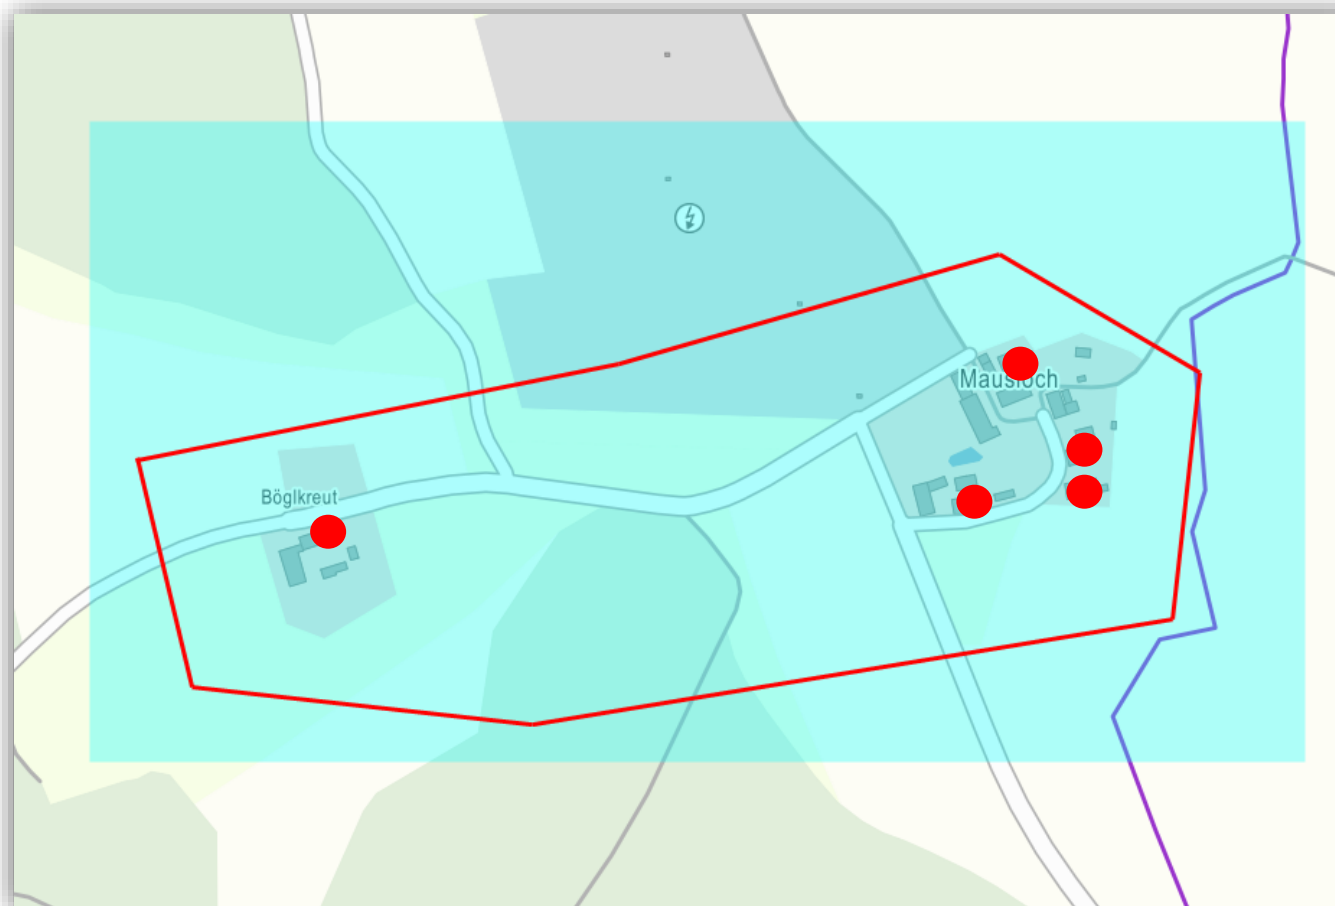

Gemeinde Bayerbach b. E.

Detailkarte 2c:

Ortsteil: Waldeck, Kläranlage

2 Adressen

Ist-Versorgung

Stand: Start Auswahlverfahren

Legende:

Bandbreiten in Down-/Upload

<=15 Mbit/s / 1Mbit/s

16 Mbit/s / 1Mbit/s

>=30 Mbit/s / 2 Mbit/s

vorläufiges
Erschließungsgebiet

Gebäudeanschlüsse

Bereich mit erstem
Förderverfahren
ausgebaut

Gemeinde Bayerbach b. E.

Detailkarte 2d:

Ortsteile: Böglkreut, Mausloch

5 Adressen

Ist-Versorgung

Stand: Start Auswahlverfahren

Legende:

Bandbreiten in Down-/Upload

<=15 Mbit/s / 1Mbit/s

16 Mbit/s / 1Mbit/s