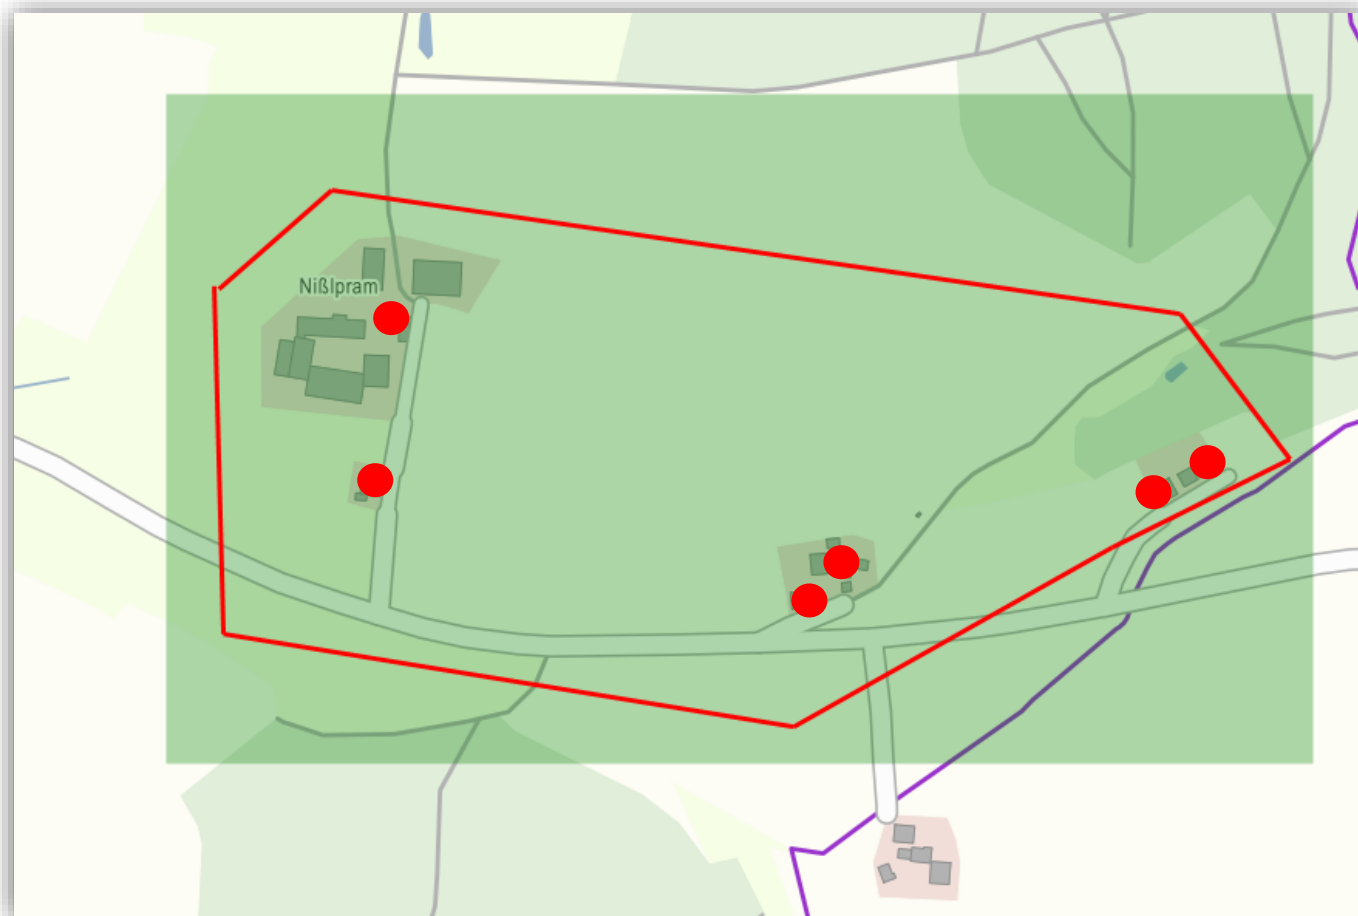

16 Mbit/s / 1Mbit/s

≥ 30 Mbit/s / 2 Mbit/s

vorläufiges Erschließungsgebiet

Gebäudeanschlüsse

Bereich mit erstem Förderverfahren ausgebaut

Gemeinde Bayerbach b. E.

Detailkarte 2i:

Ortsteile: Nißlpram