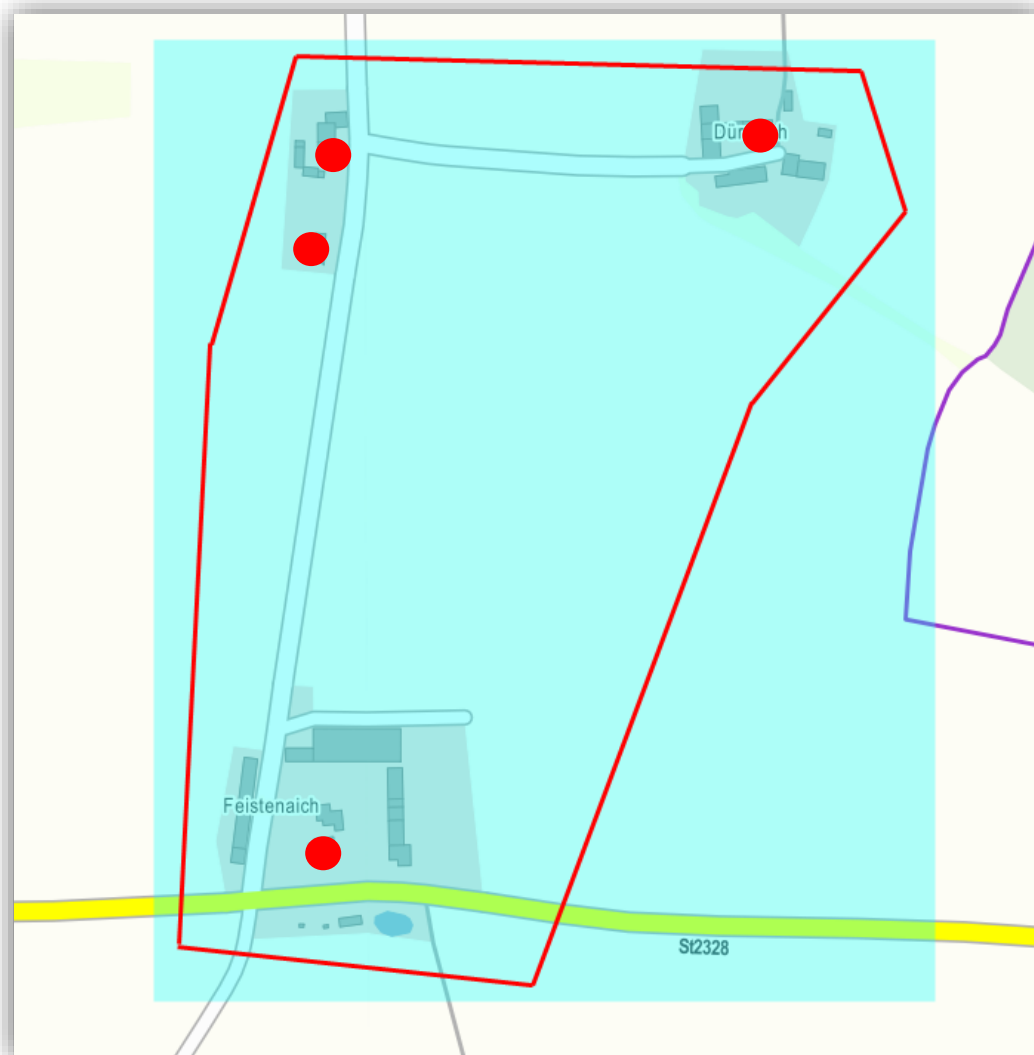

Stand: Start Auswahlverfahren

Legende:

Bandbreiten in Down-/Upload

≤ 15 Mbit/s / 1Mbit/s

16 Mbit/s / 1Mbit/s

≥ 30 Mbit/s / 2 Mbit/s

vorläufiges
Erschließungsgebiet

Gebäudeanschlüsse

Bereich mit erstem
Förderverfahren
ausgebaut

Gemeinde Bayerbach b. E.

Detailkarte 2g:

Ortsteile: Feistenaich, Dürnaich

4 Adressen

Ist-Versorgung

Stand: Start Auswahlverfahren

Legende: