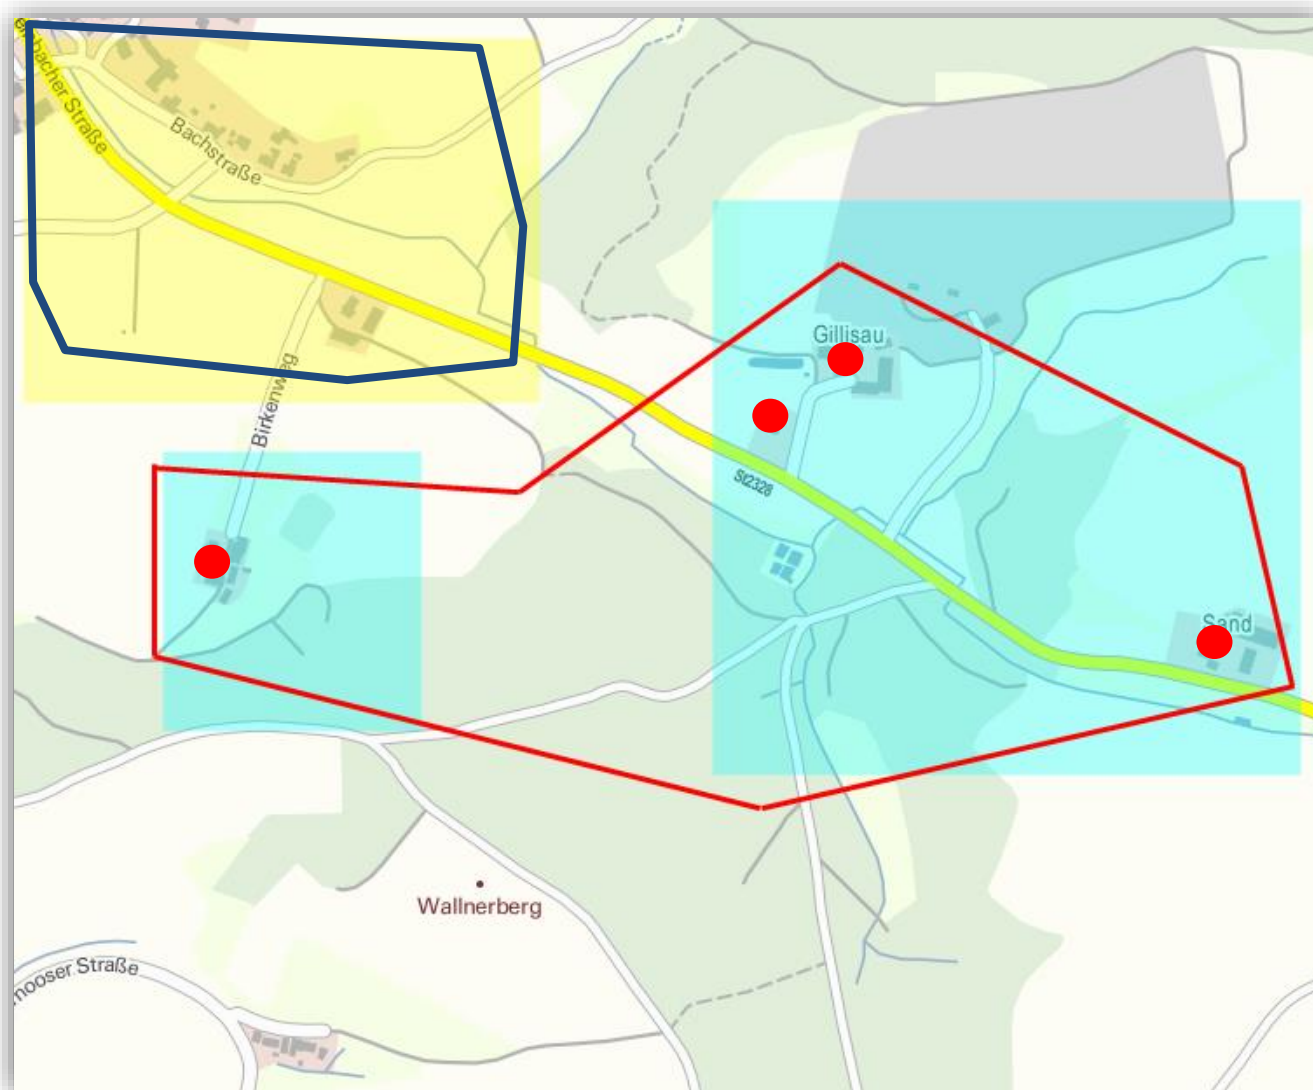

Vorläufiges Erschließungsgebiet, Stand: Bekanntmachung des Auswahlverfahrens im Rahmen der Richtlinie zur Förderung des Aufbaus von Hochgeschwindigkeitsnetzen im Freistaat Bayern (Breitbandrichtlinie – BbR).

30.06.2017 | Gemeinde Bayerbach bei Ergoldsbach, Marktstr. 4, 84092 Bayerbach bei Ergoldsbach

Gemeinde Bayerbach b. E.

Detailkarte 2f:

Ortsteile: Gillisau, Sand,
Gerabach Birkenweg

4 Adressen

Ist-Versorgung

Stand: Start Auswahlverfahren

Legende:

Bandbreiten in Down-/Upload

≤ 15 Mbit/s / 1Mbit/s

16 Mbit/s / 1Mbit/s

≥ 30 Mbit/s / 2 Mbit/s

vorläufiges
Erschließungsgebiet

Gebäudeanschlüsse

Bereich mit erstem
Förderverfahren
ausgebaut