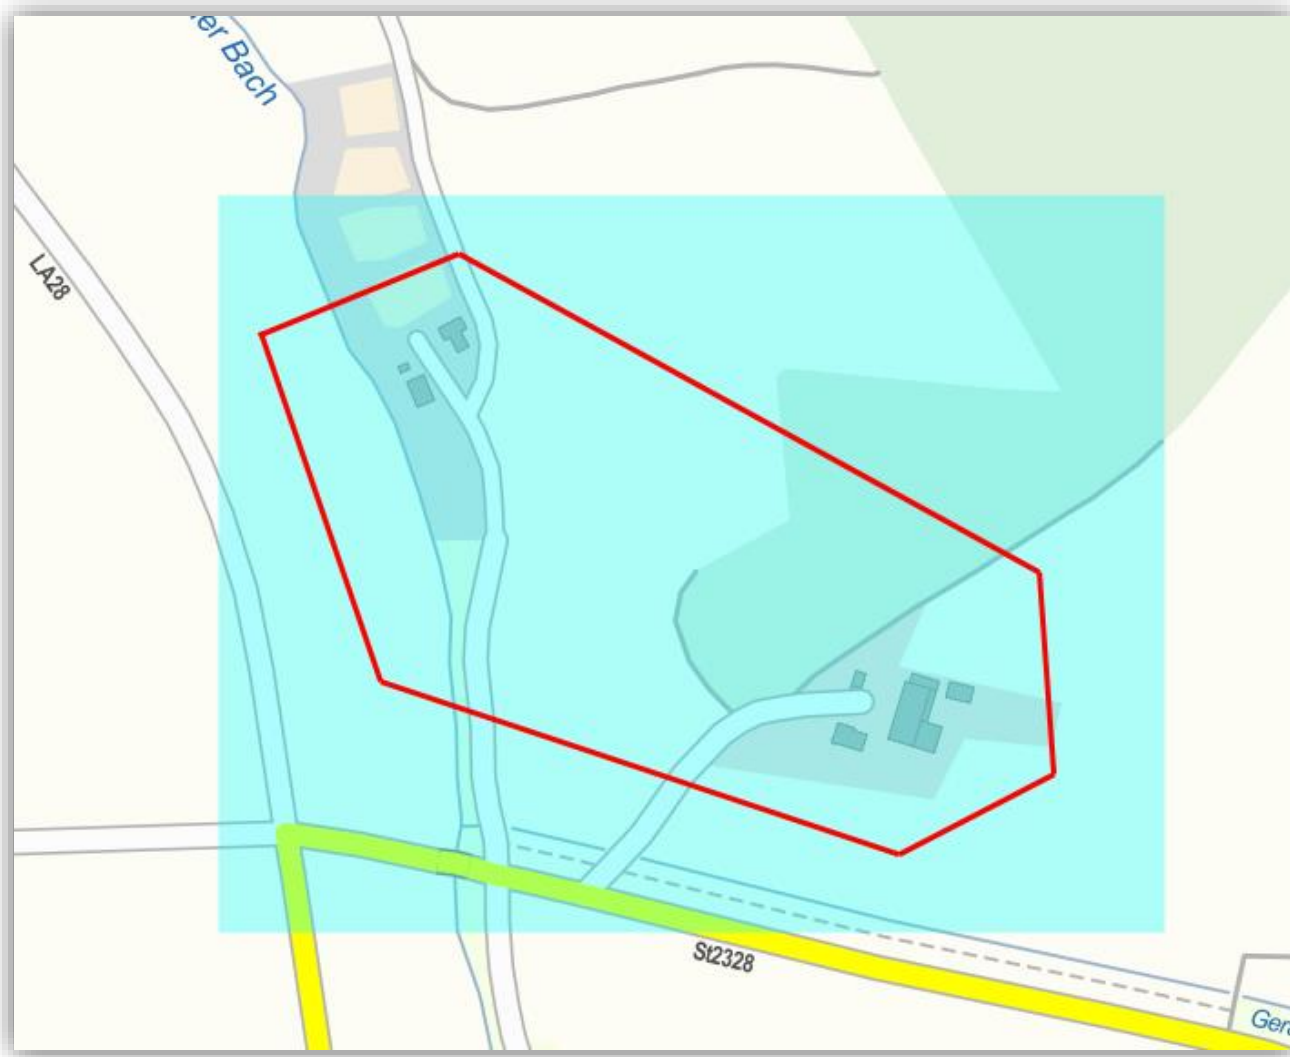

Gemeindegrenze

Ist-Versorgung siehe folgende Detailkarten 2a bis 2j

Datenquelle:

Breitbandatlas und eigene Recherche

Gemeinde Bayerbach b. E.

Detailkarte 2a:

Ortsteil: Greilsberg, Bayerb.Str.36

1 Adresse

Ist-Versorgung

Stand: Bestandserfassung

Legende:

Bandbreiten in Down-/Upload

≤ 15 Mbit/s / 1 Mbit/s

16 Mbit/s / 1 Mbit/s

≥ 30 Mbit/s / 2 Mbit/s

vorläufiges
Erschließungsgebiet

Gemeinde Bayerbach b. E.

Detailkarte 2b:

Ortsteil: Neu-Birket

1 Adresse

Ist-Versorgung

Stand: Bestandserfassung

Legende:

Bandbreiten in Down-/Upload

≤15 Mbit/s / 1Mbit/s 

16 Mbit/s / 1Mbit/s 

≥30 Mbit/s / 2 Mbit/s 

vorläufiges
Erschließungsgebiet 

Gemeinde Bayerbach b. E.

Detailkarte 2c:

Ortsteile: Waldeck, Kläranlage

2 Adressen