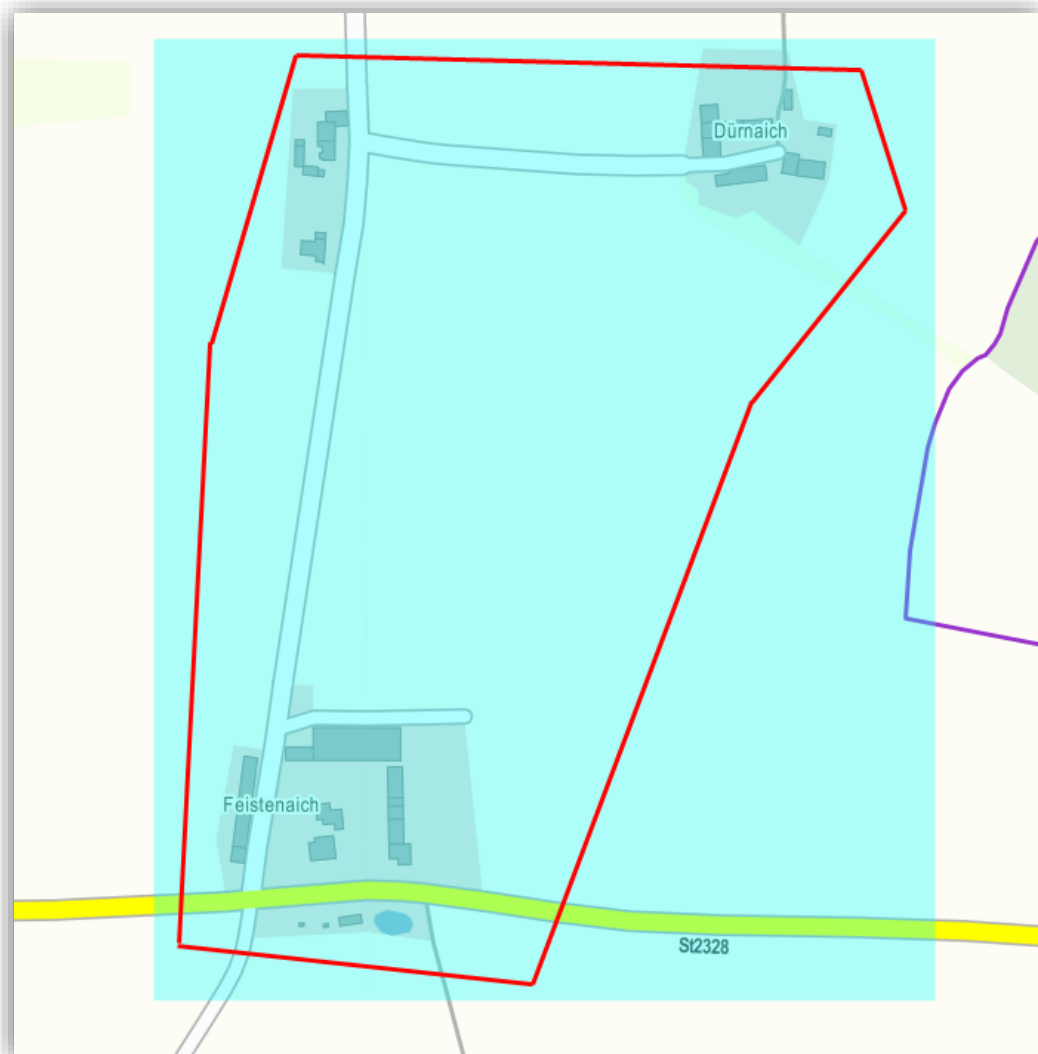

Bestandsaufnahme

im Rahmen der Richtlinie zur Förderung des Aufbaus von Hochgeschwindigkeitsnetzen im Freistaat Bayern (Breitbandrichtlinie – BbR) vom 09.07.2014.

1. Die Gemeinde Bayerbach bei Ergoldsbach hat ein vorläufiges Erschließungsgebiet, Bayerbach Phase2, festgelegt. Das Erschließungsgebiet umfasst die Ortsteile bzw. Bereiche: Böglkreut, Dünzlhof, Dürnaich, Ganslmeier, Gillisau, Feistenaich, Teil von Hochmoos, Kleinfuchten, Lottokreut, Mausloch, Nißlpram, Pimperl, Neu-Birket, Sand, Waldeck, Winkelmoos, Gerabach Birkenweg und Greilsberg Bayerb.Str. 36.
2. Die derzeitige Ist-Versorgung vor der Markterkundung ist in der folgenden Tabelle und den folgenden Karten dargestellt:

Gemeinde Bayerbach b. E.

Detailkarte 2d:

Ortsteile: Böglkreut, Mausloch

5 Adressen

Ist-Versorgung

Stand: Bestandserfassung

Legende:

Bandbreiten in Down-/Upload

<=15 Mbit/s / 1Mbit/s

16 Mbit/s / 1Mbit/s

>=30 Mbit/s / 2 Mbit/s

vorläufiges
Erschließungsgebiet

Gemeinde Bayerbach b. E.

Detailkarte 2e:

Ortsteile: Ganslmaier, Dünzlhof, Kleinfuchten, Pimperl

6 Adressen

Ortsteile: Gillisau, Sand, Gerabach Birkenweg

4 Adressen

Ist-Versorgung

Stand: Bestandserfassung

Legende:

Bandbreiten in Down-/Upload

<=15 Mbit/s / 1Mbit/s	
16 Mbit/s / 1Mbit/s	
>=30 Mbit/s / 2 Mbit/s	

vorläufiges Erschließungsgebiet 