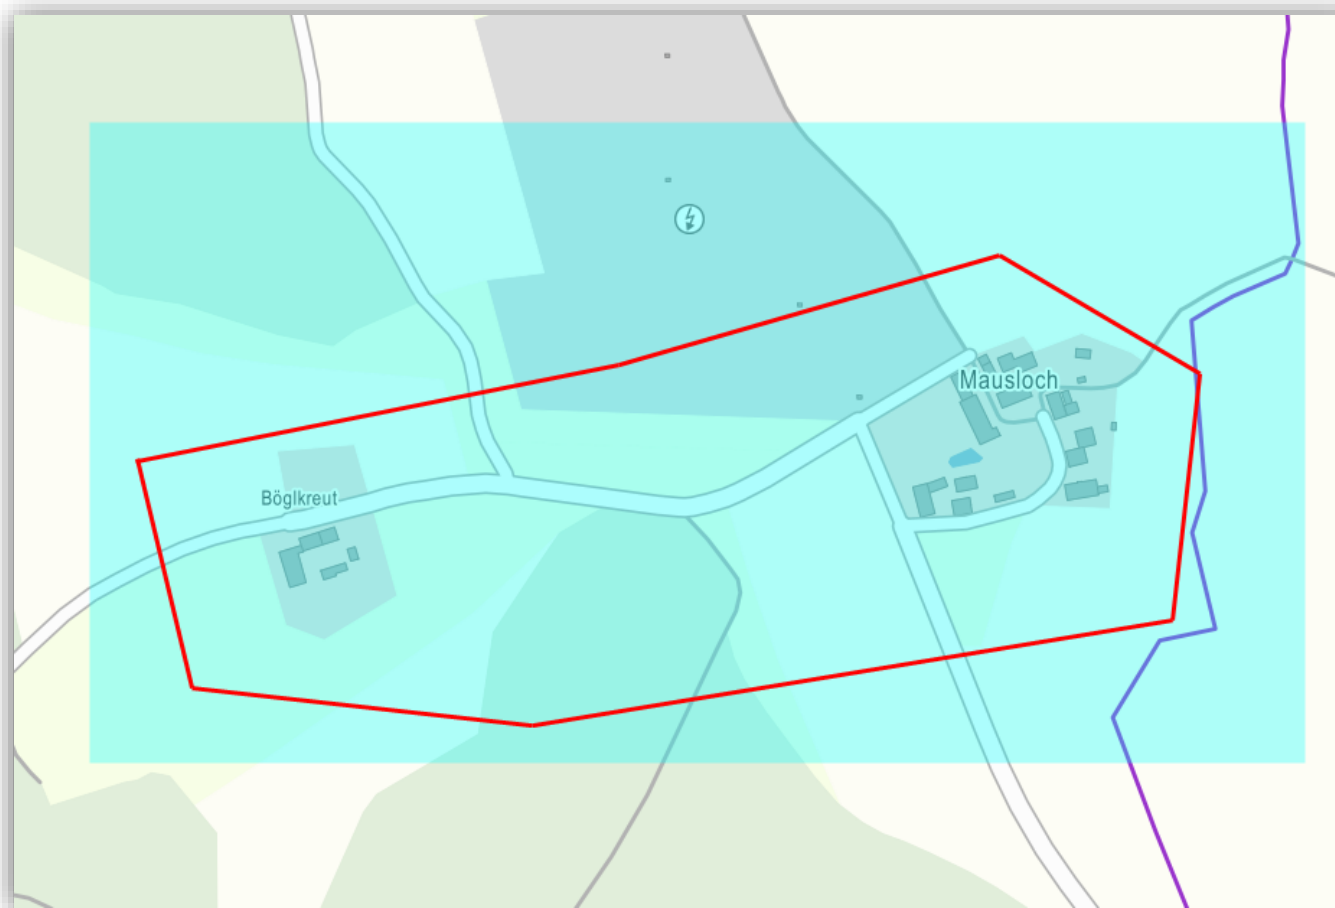

Gemeinde Bayerbach b. E.

Detailkarte 2b:

Ortsteil: Neu-Birket

1 Adresse

Ist-Versorgung

Stand: Bestandserfassung

Legende:

Bandbreiten in Down-/Upload

≤15 Mbit/s / 1Mbit/s 

16 Mbit/s / 1Mbit/s 

≥30 Mbit/s / 2 Mbit/s 

vorläufiges
Erschließungsgebiet 

Gemeinde Bayerbach b. E.

Detailkarte 2c:

Ortsteile: Waldeck, Kläranlage

2 Adressen

Ist-Versorgung

Stand: Bestandserfassung

Legende:

Bandbreiten in Down-/Upload

<=15 Mbit/s / 1Mbit/s 

16 Mbit/s / 1Mbit/s 

>=30 Mbit/s / 2 Mbit/s 

vorläufiges
Erschließungsgebiet 

Gemeinde Bayerbach b. E.

Detailkarte 2d:

Ortsteile: Böglkreut, Mausloch

5 Adressen

Ist-Versorgung

Stand: Bestandserfassung

Legende:

Bandbreiten in Down-/Upload