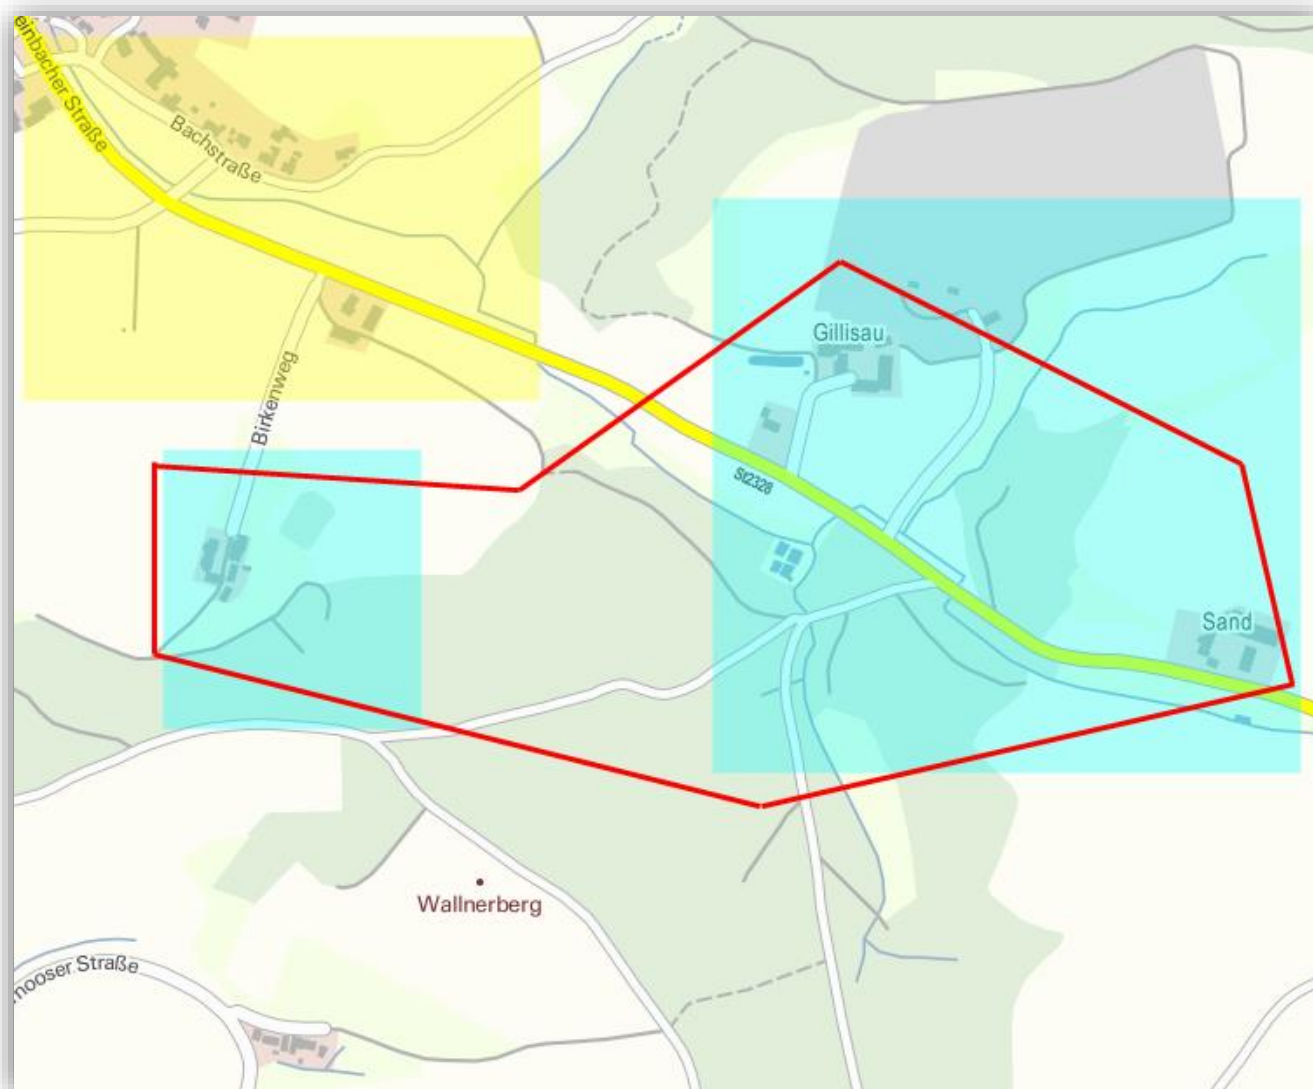

Gemeinde Bayerbach b. E.

Detailkarte 2f:

Ortsteile: Gillisau, Sand, Gerabach Birkenweg

4 Adressen

Ist-Versorgung

Stand: Bestandserfassung

Legende:

Bandbreiten in Down-/Upload

<=15 Mbit/s / 1Mbit/s	
16 Mbit/s / 1Mbit/s	
>=30 Mbit/s / 2 Mbit/s	

vorläufiges Erschließungsgebiet