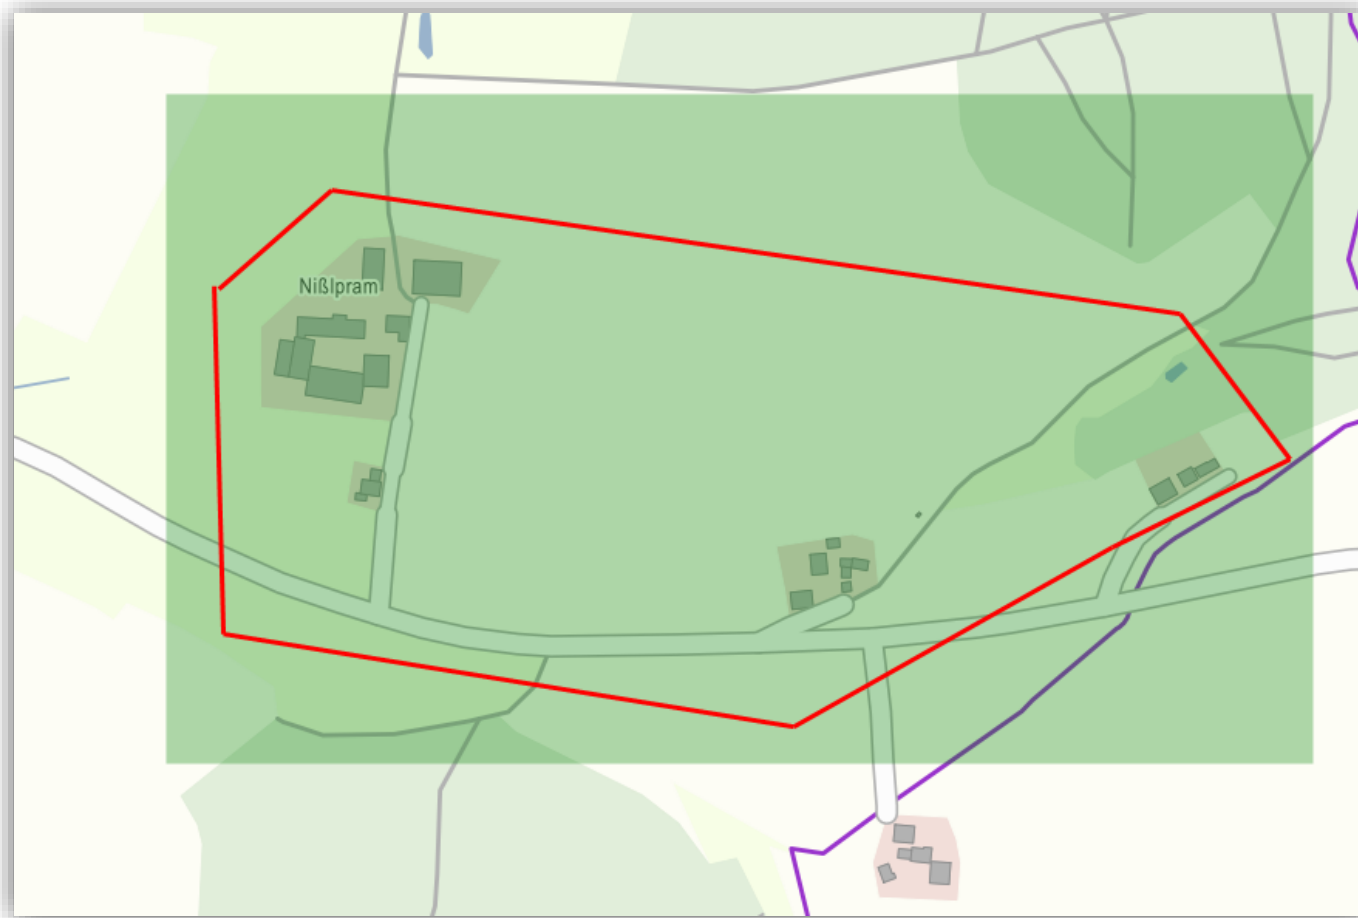

Gemeinde Bayerbach b. E.

Detailkarte 2i:

Ortsteile: Nißlpram

6 Adressen

Ist-Versorgung

Stand: Bestandserfassung

Legende:

Bandbreiten in Down-/Upload

<=15 Mbit/s / 1Mbit/s

16 Mbit/s / 1Mbit/s

>=30 Mbit/s / 2 Mbit/s

vorläufiges Erschließungsgebiet