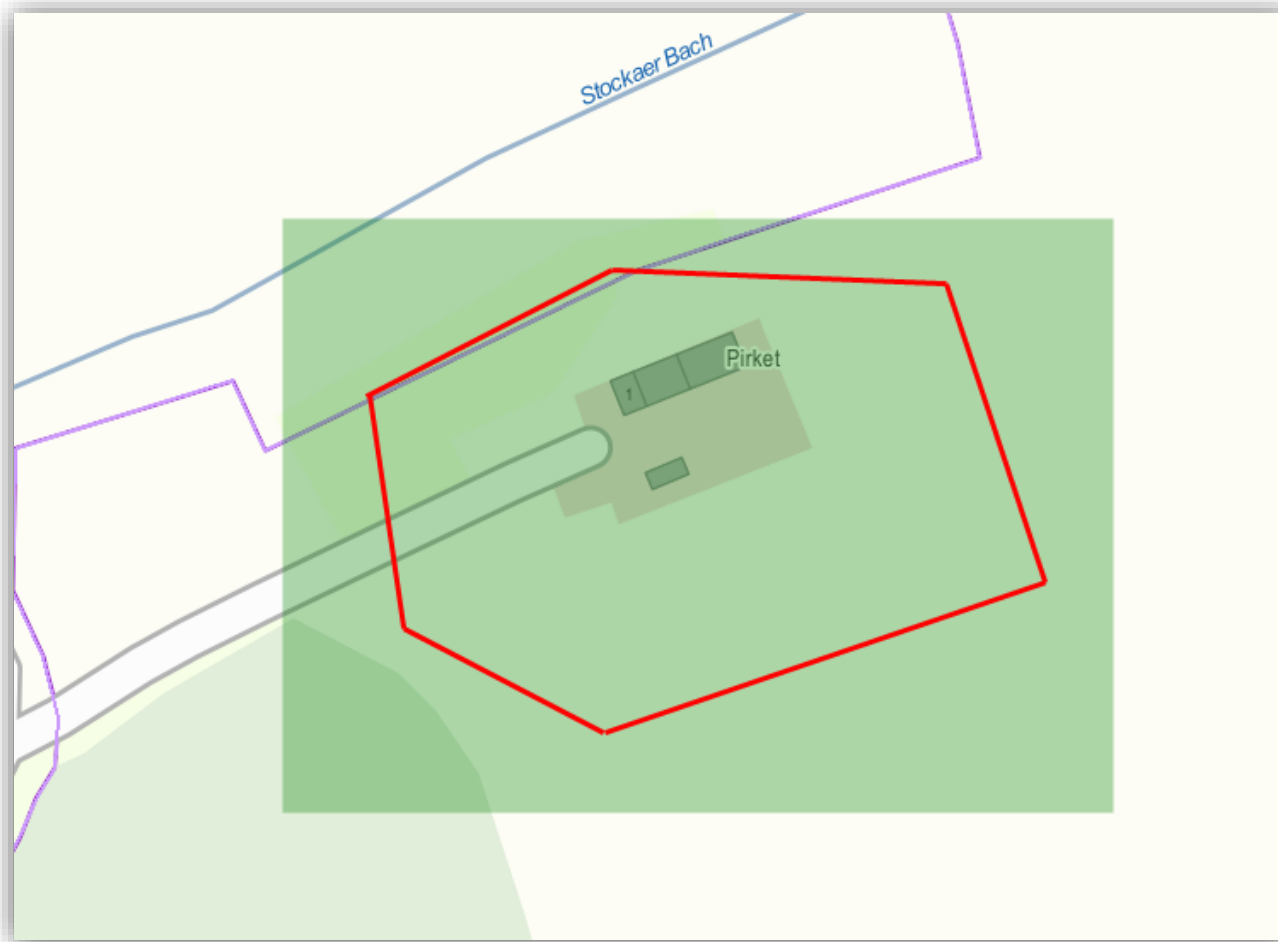

Bestandsaufnahme

im Rahmen der Richtlinie zur Förderung des Aufbaus von Hochgeschwindigkeitsnetzen im Freistaat Bayern (Breitbandrichtlinie – BbR) vom 09.07.2014.

1. Die Gemeinde Bayerbach bei Ergoldsbach hat ein vorläufiges Erschließungsgebiet, Bayerbach Phase2, festgelegt. Das Erschließungsgebiet umfasst die Ortsteile bzw. Bereiche: Böglkreut, Dünzlhof, Dürnaich, Ganslmeier, Gillisau, Feistenaich, Teil von Hochmoos, Kleinfuchten, Lottokreut, Mausloch, Nißlpram, Pimperl, Neu-Birket, Sand, Waldeck, Winkelmoos, Gerabach Birkenweg und Greilsberg Bayerb.Str. 36.
2. Die derzeitige Ist-Versorgung vor der Markterkundung ist in der folgenden Tabelle und den folgenden Karten dargestellt:

Gemeindegrenze

Ist-Versorgung siehe folgende Detailkarten 2a bis 2j

Datenquelle:

Breitbandatlas und eigene Recherche

Gemeinde Bayerbach b. E.

Detailkarte 2a:

Ortsteil: Greilsberg, Bayerb.Str.36

1 Adresse

Ist-Versorgung

Stand: Bestandserfassung

Legende:

Bandbreiten in Down-/Upload

≤ 15 Mbit/s / 1 Mbit/s

16 Mbit/s / 1 Mbit/s

≥ 30 Mbit/s / 2 Mbit/s

vorläufiges
Erschließungsgebiet

Gemeinde Bayerbach b. E.

Detailkarte 2b:

Ortsteil: Neu-Birket

1 Adresse

Ist-Versorgung

Stand: Bestandserfassung

Legende:

Bandbreiten in Down-/Upload