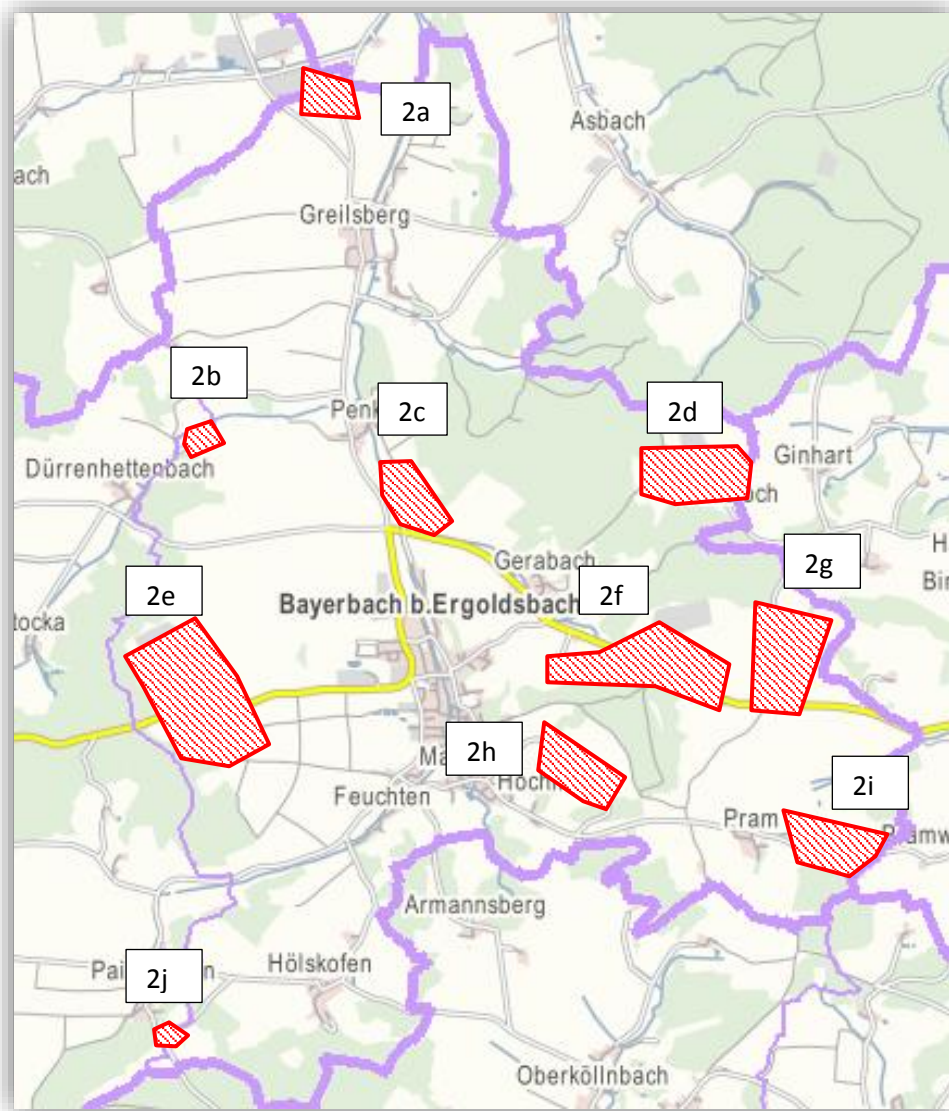

Bestandsaufnahme

im Rahmen der Richtlinie zur Förderung des Aufbaus von Hochgeschwindigkeitsnetzen im Freistaat Bayern (Breitbandrichtlinie – BbR) vom 09.07.2014.

1. Die Gemeinde Bayerbach bei Ergoldsbach hat ein vorläufiges Erschließungsgebiet, Bayerbach Phase2, festgelegt. Das Erschließungsgebiet umfasst die Ortsteile bzw. Bereiche: Böglkreut, Dünzlhof, Dürnaich, Ganslmeier, Gillisau, Feistenaich, Teil von Hochmoos, Kleinfuchten, Lottokreut, Mausloch, Nißlpram, Pimperl, Neu-Birket, Sand, Waldeck, Winkelmoos, Gerabach Birkenweg und Greilsberg Bayerb.Str. 36.
2. Die derzeitige Ist-Versorgung vor der Markterkundung ist in der folgenden Tabelle und den folgenden Karten dargestellt:

Tabelle der Ist-Versorgung: Stand vor der Markterkundung									
	<=15 Mbit/s Down / 1 Mbit/s Up			16 Mbit/s Down / 1 Mbit/s Up			>30 Mbit/s Down / 2 Mbit/s Up		
	ja	nein	zum Teil	ja	nein	zum Teil	ja	nein	zum Teil
Böglkreut	x				x			x	
Dünzlhof	x				x			x	
Dürnaich	x				x			x	
Ganslmeier	x				x			x	
Gillisau	x				x			x	
Feistenaich	x				x			x	
Teil v. Hochmoos		x		x				x	
Kleinfuchten	x				x			x	
Lottokreut		x		x				x	
Mausloch	x				x			x	
Nißlpram		x		x				x	
Pimperl	x				x			x	
Neu-Birket		x		x				x	
Sand	x				x			x	
Waldeck	x				x			x	
Winkelmoos	x				x			x	
Gerabach, Birkenweg 4	x				x			x	
Greilsberg, Bayerb. Str 36	x				x			x	

Datenquelle: Breitbandatlas und eigene Recherche

Gesamtübersichtskarte

Gemeinde Bayerbach bei Ergoldsbach

Gesamtübersicht vorläufiges Erschließungsgebiet Bayerbach Phase 2

Legende:

vorläufiges Erschließungsgebiet

Gemeindegrenze

Ist-Versorgung siehe folgende Detailkarten 2a bis 2j

Datenquelle:

Breitbandatlas und eigene Recherche

Gemeinde Bayerbach b. E.

Detailkarte 2a:

Ortsteil: Greilsberg, Bayerb.Str.36

1 Adresse