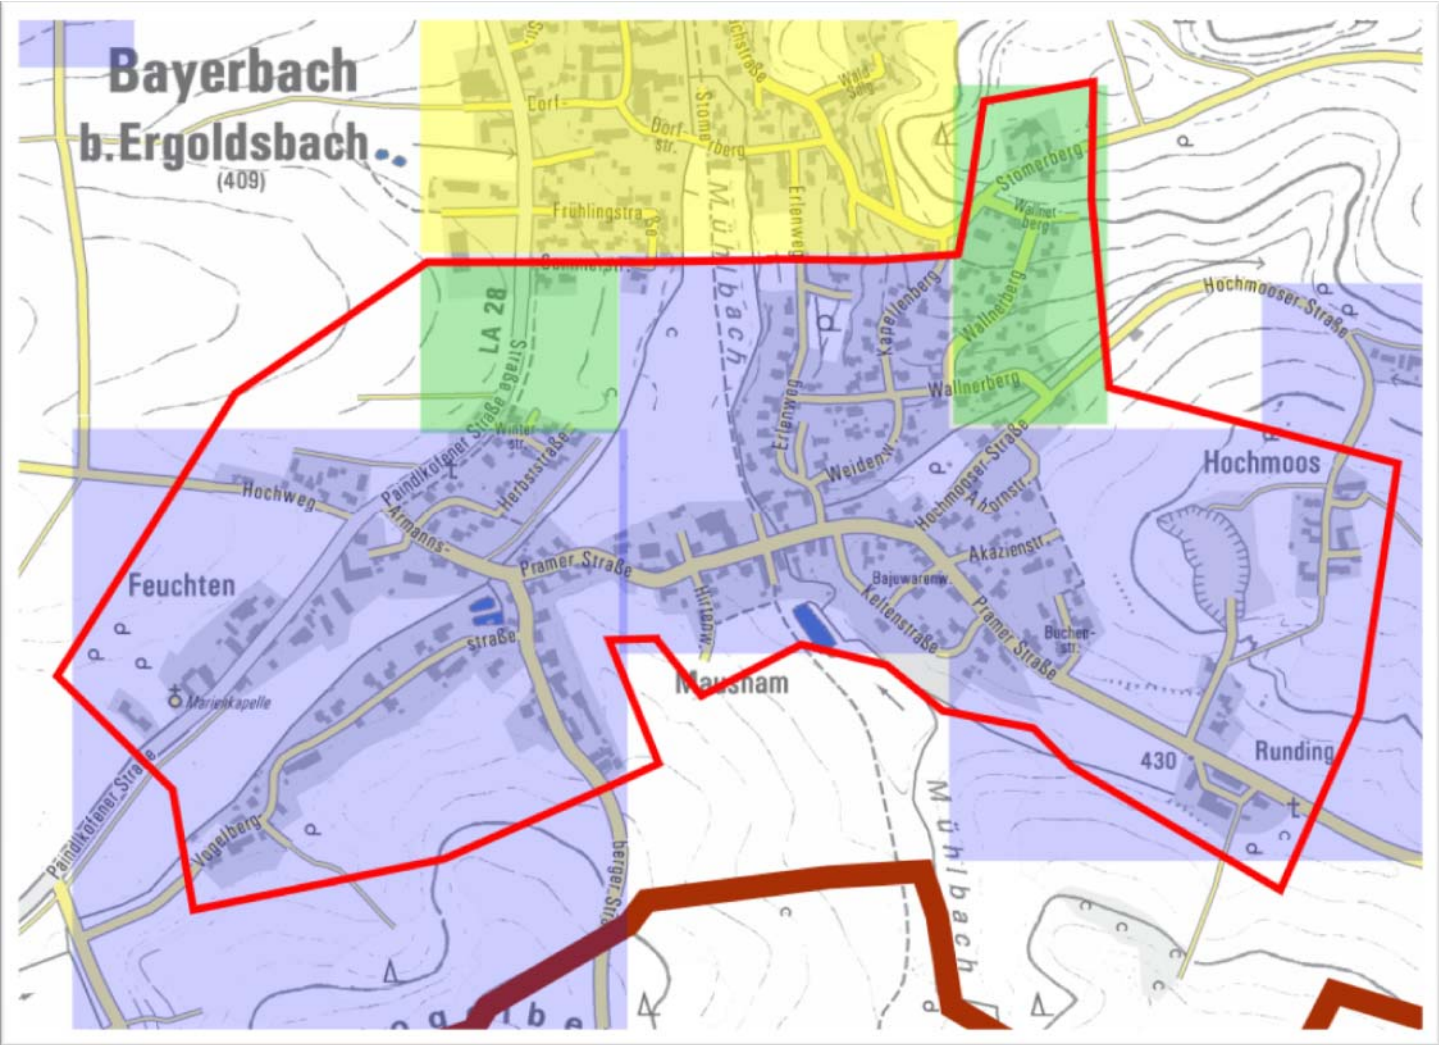

#### Bandbreiten in Down-/Upload

$\leq 15$  Mbit/s / 1Mbit/s 

16 Mbit/s / 1Mbit/s 

$\geq 30$  Mbit/s / 2 Mbit/s 

vorläufiges Erschließungsgebiet 

Vorläufiges Erschließungsgebiet, Stand: Bekanntmachung des Auswahlverfahrens, im Rahmen der Richtlinie zur Förderung des Aufbaus von Hochgeschwindigkeitsnetzen im Freistaat Bayern (Breitbandrichtlinie – BbR).

10.12.2014 | Gemeinde Bayerbach bei Ergoldsbach, Marktstr. 4, 84092 Bayerbach bei Ergoldsbach

**Gemeinde Bayerbach b. E.**

**Detailkarte 1e:**

**Ortsteile:** Bayerbach (Süd), Mausham, Feuchten

**Ist-Versorgung**  
**Stand:** Start Auswahlverfahren