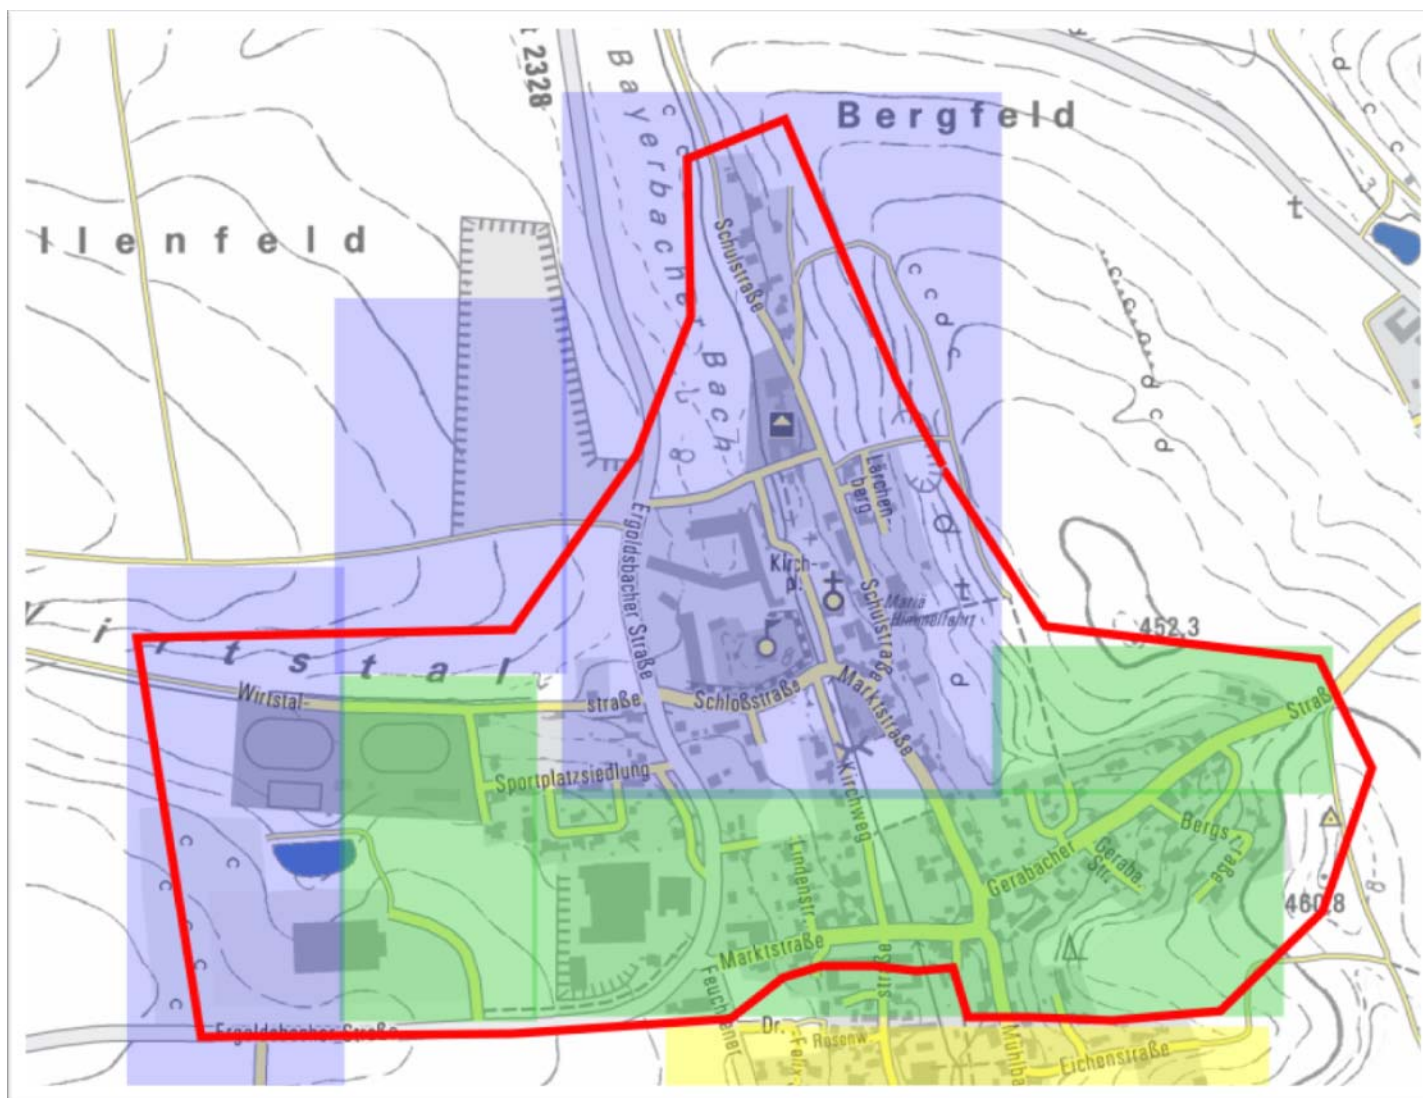

Vorläufiges Erschließungsgebiet, Stand: Bekanntmachung des Auswahlverfahrens, im Rahmen der Richtlinie zur Förderung des Aufbaus von Hochgeschwindigkeitsnetzen im Freistaat Bayern (Breitbandrichtlinie – BbR).

10.12.2014 | Gemeinde Bayerbach bei Ergoldsbach, Marktstr. 4, 84092 Bayerbach bei Ergoldsbach

Gemeinde Bayerbach b. E.

Detailkarte 1a:

Ortsteil: Bayerbach (Nord)

Ist-Versorgung
Stand: Start Auswahlverfahren

Legende:

Bandbreiten in Down-/Upload

<=15 Mbit/s / 1Mbit/s	
16 Mbit/s / 1Mbit/s	
>=30 Mbit/s / 2 Mbit/s	

vorläufiges Erschließungsgebiet