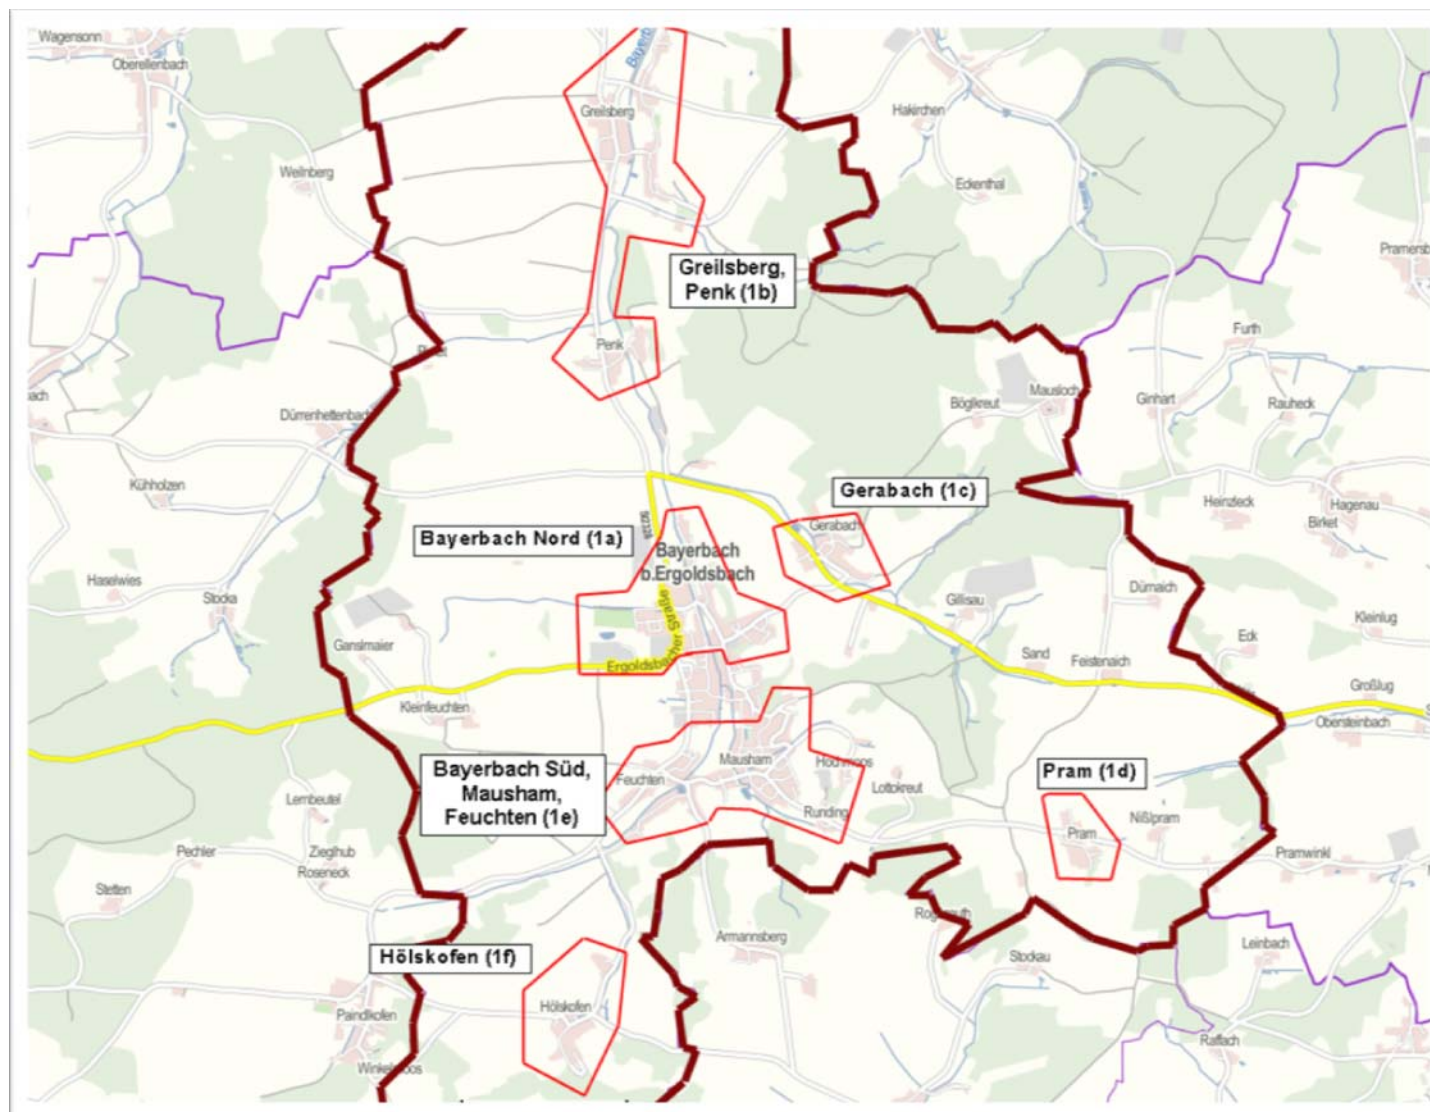

Vorläufiges Erschließungsgebiet, Stand: Bekanntmachung des Auswahlverfahrens, im Rahmen der Richtlinie zur Förderung des Aufbaus von Hochgeschwindigkeitsnetzen im Freistaat Bayern (Breitbandrichtlinie – BbR).

10.12.2014 | Gemeinde Bayerbach bei Ergoldsbach, Marktstr. 4, 84092 Bayerbach bei Ergoldsbach

**Gemeinde Bayerbach b. E.**

**Gesamtübersicht vorläufiges Erschließungsgebiet**

**Legende:**

vorläufiges Erschließungsgebiet 

Gemeindegrenze 

**Genauere Darstellung siehe folgende Detailkarten 1a bis 1f**

Vorläufiges Erschließungsgebiet, Stand: Bekanntmachung des Auswahlverfahrens, im Rahmen der Richtlinie zur Förderung des Aufbaus von Hochgeschwindigkeitsnetzen im Freistaat Bayern (Breitbandrichtlinie – BbR).