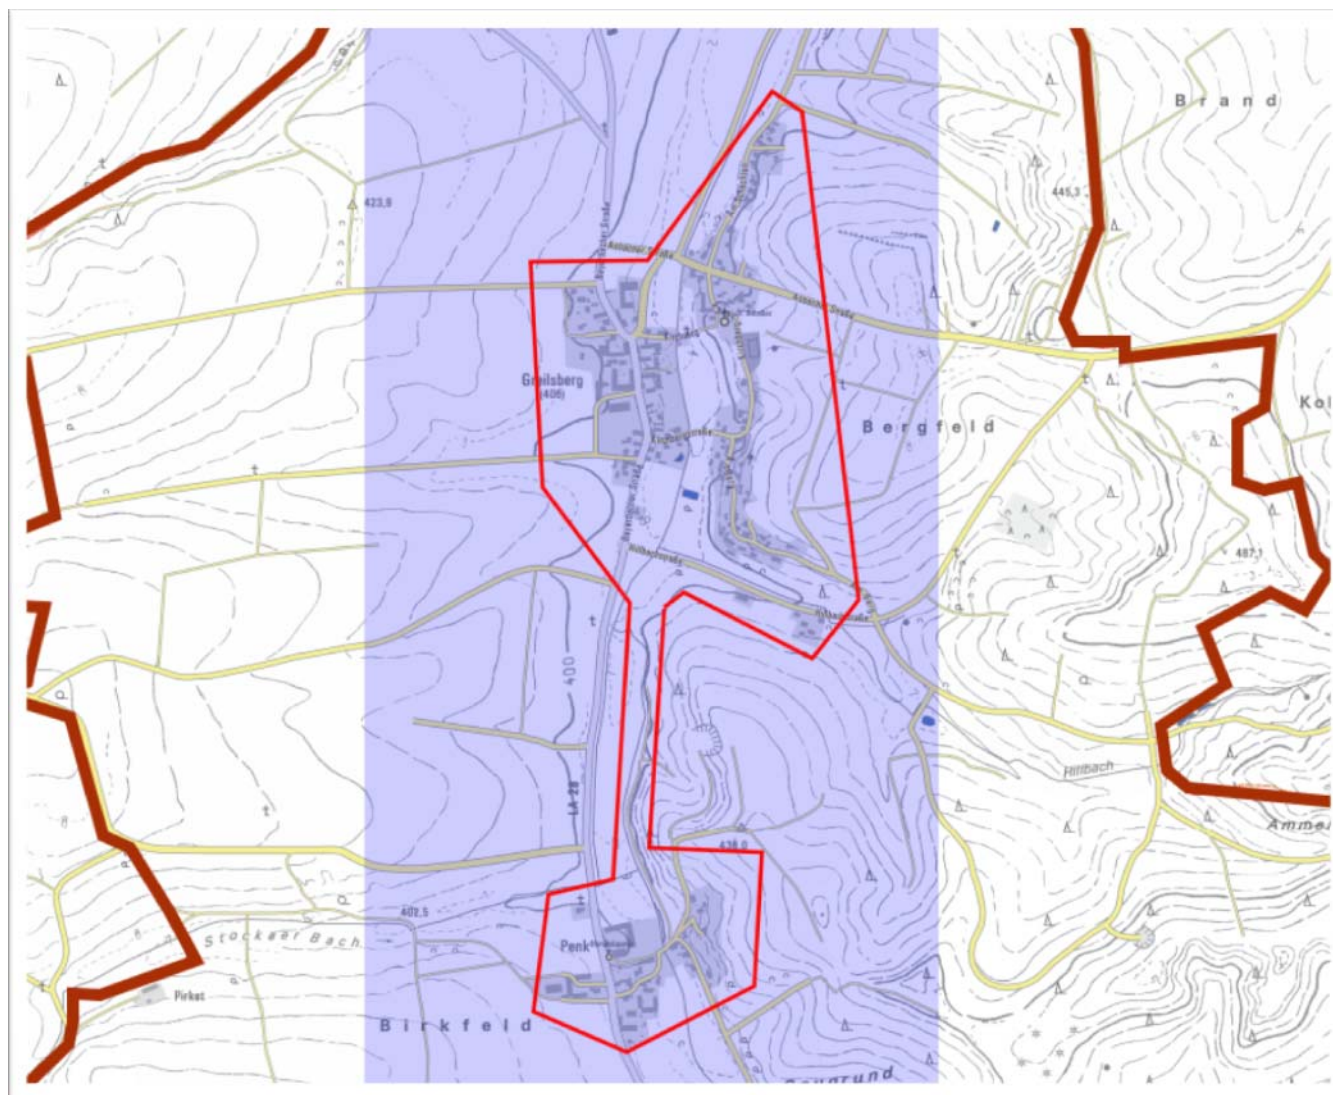

Gemeindegrenze 

**Genauere Darstellung siehe folgende Detailkarten 1a bis 1f**

Vorläufiges Erschließungsgebiet, Stand: Bekanntmachung des Auswahlverfahrens, im Rahmen der Richtlinie zur Förderung des Aufbaus von Hochgeschwindigkeitsnetzen im Freistaat Bayern (Breitbandrichtlinie – BbR).

**Legende:**

**Bandbreiten in Down-/Upload**

<=15 Mbit/s / 1Mbit/s	
16 Mbit/s / 1Mbit/s	
>=30 Mbit/s / 2 Mbit/s	

vorläufiges Erschließungsgebiet 

Vorläufiges Erschließungsgebiet, Stand: Bekanntmachung des Auswahlverfahrens, im Rahmen der Richtlinie zur Förderung des Aufbaus von Hochgeschwindigkeitsnetzen im Freistaat Bayern (Breitbandrichtlinie – BbR).

### Gemeinde Bayerbach b. E.

Detailkarte 1b:

Ortsteile: Greilsberg, Penk

Ist-Versorgung

Stand: Start Auswahlverfahren

Legende:

Bandbreiten in Down-/Upload

<=15 Mbit/s / 1Mbit/s

16 Mbit/s / 1Mbit/s

>=30 Mbit/s / 2 Mbit/s

vorläufiges  
Erschließungsgebiet

Vorläufiges Erschließungsgebiet, Stand: Bekanntmachung des Auswahlverfahrens, im Rahmen der Richtlinie zur Förderung des Aufbaus von Hochgeschwindigkeitsnetzen im Freistaat Bayern (Breitbandrichtlinie – BbR).