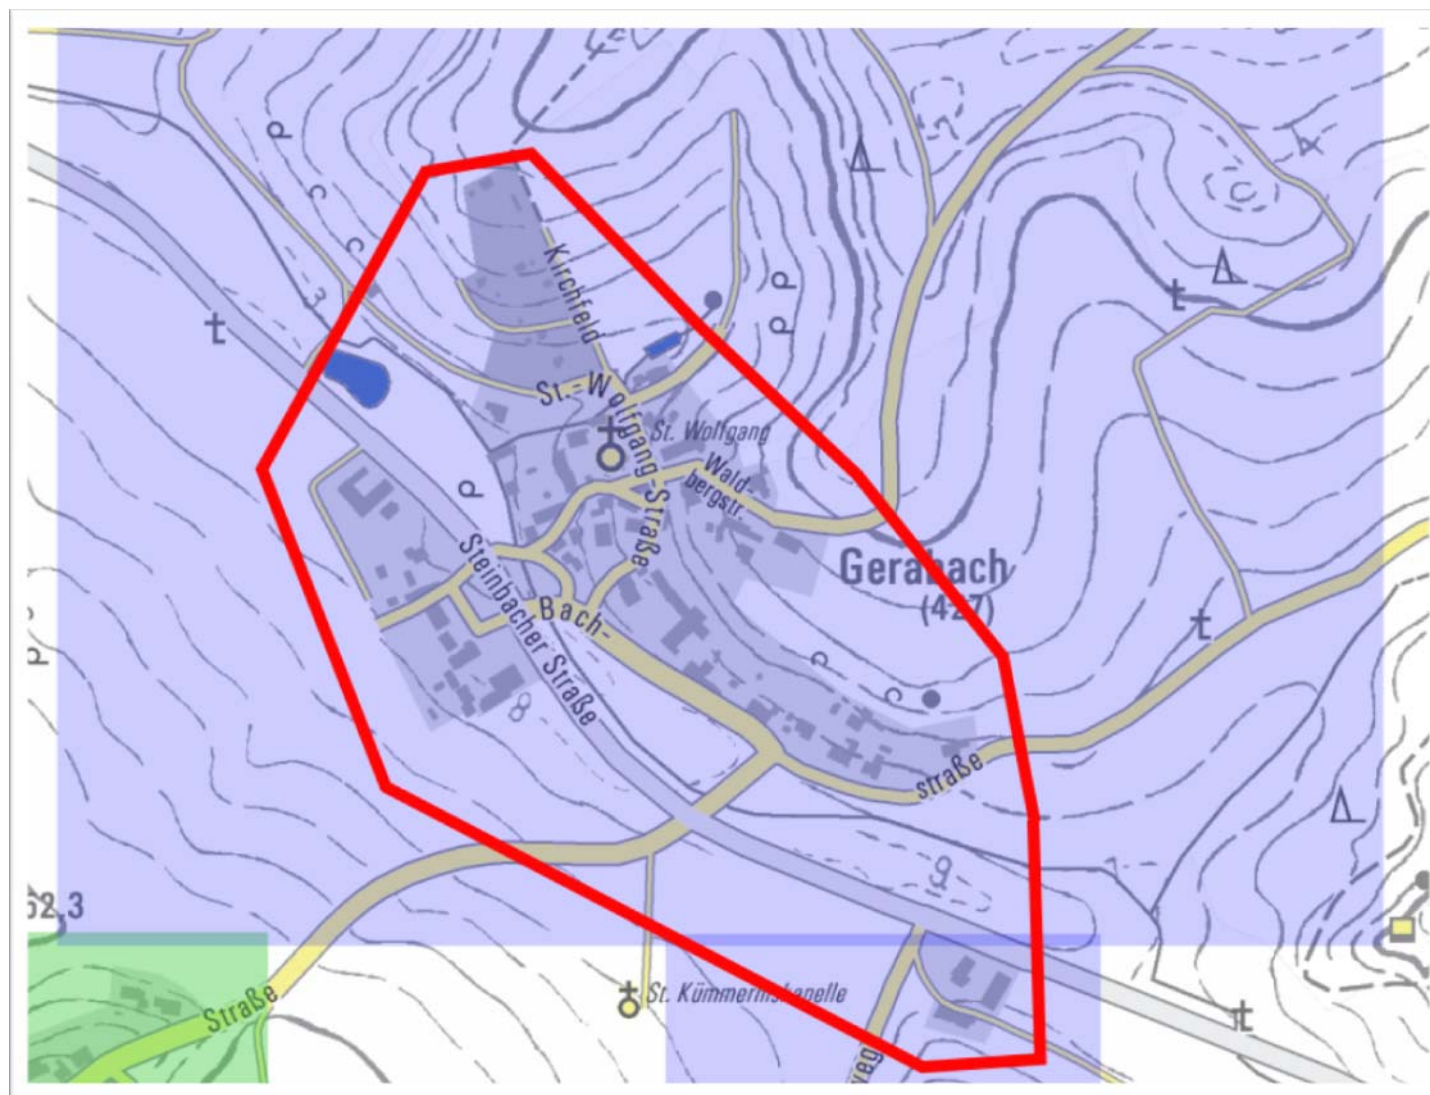

### Gemeinde Bayerbach b. E.

Detailkarte 1b:

Ortsteile: Greilsberg, Penk

Ist-Versorgung

Stand: Start Auswahlverfahren

Legende:

Bandbreiten in Down-/Upload

<=15 Mbit/s / 1Mbit/s

16 Mbit/s / 1Mbit/s

>=30 Mbit/s / 2 Mbit/s

vorläufiges  
Erschließungsgebiet

Vorläufiges Erschließungsgebiet, Stand: Bekanntmachung des Auswahlverfahrens, im Rahmen der Richtlinie zur Förderung des Aufbaus von Hochgeschwindigkeitsnetzen im Freistaat Bayern (Breitbandrichtlinie – BbR).

10.12.2014 | Gemeinde Bayerbach bei Ergoldsbach, Marktstr. 4, 84092 Bayerbach bei Ergoldsbach

**Gemeinde Bayerbach b. E.**

**Detailkarte 1c:**

**Ortsteil: Gerabach**

**Ist-Versorgung**

**Stand: Start Auswahlverfahren**

**Legende:**

**Bandbreiten in Down-/Upload**

<=15 Mbit/s / 1Mbit/s	
16 Mbit/s / 1Mbit/s	
>=30 Mbit/s / 2 Mbit/s	
vorläufiges Erschließungsgebiet	

Vorläufiges Erschließungsgebiet, Stand: Bekanntmachung des Auswahlverfahrens, im Rahmen der Richtlinie zur Förderung des Aufbaus von Hochgeschwindigkeitsnetzen im Freistaat Bayern (Breitbandrichtlinie – BbR).